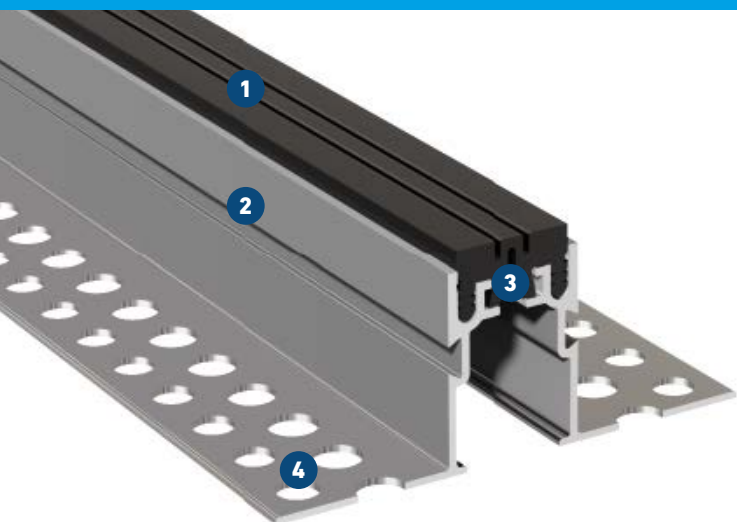

FT 35

DO POWIERZCHNI PODŁOGOWYCH Z OKŁADZINĄ DYWANOWĄ LUB GUMOWĄ

MIGUTEC

PROFILE DYLATACYJNE DO SZCZELIN DYLATACYJNYCH

- 1 Wysokiej jakości wkładka z występem na 5 mm**
Odporność na ścieranie, odporność na zmiany temperatury (-30°C do + 120°C), możliwość wymiany
 - 2 Montaż oszczędzający czas**
Masywne aluminiowe, lekkie ramiona mocujące, przygotowane do szybkiego montażu na powierzchniach podłogowych wykończonych wykładziną dywanową lub gumową (wkładka z występem 5 mm)
 - 3 Wysoka swoboda ruchów**
Kompensuje osiadanie (pochłania przemieszczanie w trzech płaszczyznach)
 - 4 Bezpieczeństwo dzięki ramieniu mocującemu typu MultiHole**
Dobre przyleganie i pewne zespolenie
- Elastyczne dopasowanie do warunków panujących na budowie**
Konstrukcja profili z możliwością dopasowania do konkretnych wysokości

Profile serii FT 35 dostarczane są z wkładką profilu FV 35 służącą do jednopłaszczyznowego łączenia powierzchni, pełniącą funkcję wkładki dystansowej i ochronnej. Osoba kładąca jastrych może w związku z tym usunąć jastrych z górnej krawędzi profilu aluminiowego i wkładki dystansowej. Przy tym sposobie montażu krawędzie profilu aluminiowego nie wystają i tym samym unika się ich uszkodzenia przez sprzęt poruszający się po budowie.

Długość fabryczna: 4 m

Standardowe kolory: czarny, szary, beżowy